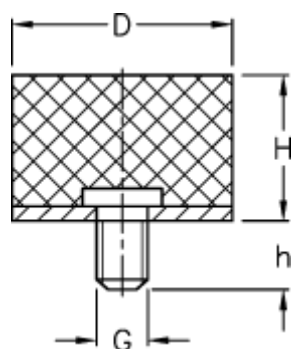

Varenummer: 514010330020101
Beskrivelse: KLEE Vibrationsdæmper type 4
15-6-4, M5x20, NR - 43 shore

Mål

D = 15
G = M5
h = 20
H = 6